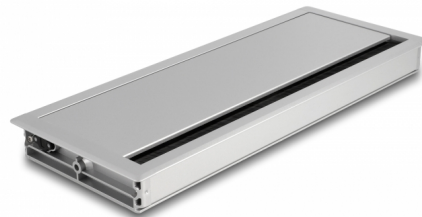

Delock Mufă de trecere a cablului pentru montare pe masă cu perie 300 x 120 x 28 mm, argintiu

Descriere scurta

Această mufă de trecere a cablului de la Delock cu perie și capac rabatabil este ideală pentru montarea pe masă pentru a trece cablurile prin aceasta. Peria de nailon previne pătrunderea prafului și a murdăriei și asigură o trecere sigură a cablului.

Nr. 66864

EAN: 4043619668649

Țara de origine: China

Pachet: Box

Detalii tehnice

- Pentru montare pe masă sau pe suprafața de lucru
- Cu capac rabatabil
- Perie de etanșare
- Dimensiuni de instalare: 290 x 109 mm
- Deschidere de acces: 270 x 80 mm
- Culoare: argintiu
- Material: aluminiu
- Dimensiunii (LxIxÎ): aprox. 300 x 120 x 28 mm

Pachetul contine

- Mufă de trecere a cablului
- Material de montare

Imagini

Physical characteristics

Material:	Aluminiu
Lungime:	300 mm
Width:	120 mm
Height:	28 mm
Colour:	argintiu