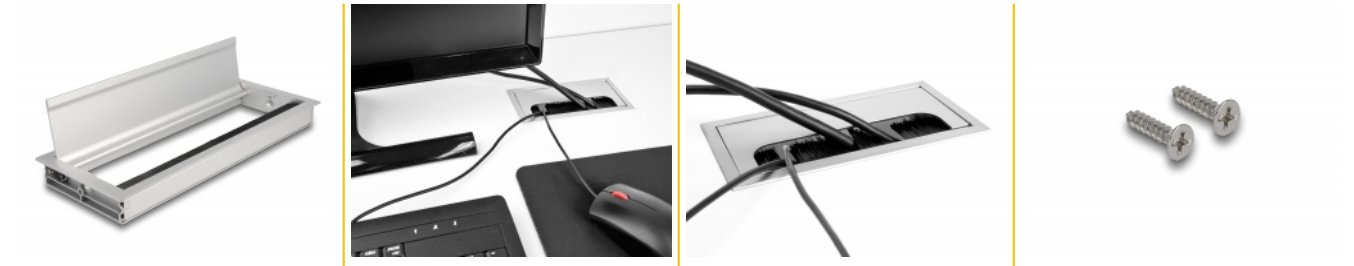

Delock Ροδέλα καλωδίου για τοποθέτηση σε τραπέζι με τριχωτό τμήμα 300 x 120 x 28 χιλ. ασημί

Περιγραφή

Αυτή η ροδέλα καλωδίου της Delock με τριχωτό τμήμα και ενσωματωμένο κάλυμμα είναι ιδανική για τοποθέτηση σε τραπέζι ώστε να τη διαπερνούν τα καλώδια. Το τριχωτό τμήμα από νάilon αποτρέπει την είσοδο σκόνης και ακαθαρσιών και διαβεβαιώνει ένα ασφαλές πέρασμα για τα καλώδια.

Αρ. προϊόντος 66864

EAN: 4043619668649

Χώρα προέλευσης: China

Συσκευασία: Συσκευασία

Προδιαγραφές

- Για τοποθέτηση σε τραπέζι ή επιφάνεια εργασίας
- Με ενσωματωμένο κάλυμμα
- Με τριχωτή σφράγιση
- Διαστάσεις εγκατάστασης: 290 x 109 mm
- Άνοιγμα συσκευασίας: 270 x 80 χιλ.
- Χρώμα: ασημί
- Υλικό: αλουμίνιο
- Διαστάσεις (ΜxΠxΥ): περ. 300 x 120 x 28 mm

Περιεχόμενα συσκευασίας

- Ροδέλα καλωδίου
- Υλικό στερέωσης

Εικόνες

Physical characteristics

Υλικό:	αλουμίνιο
Μήκος:	300 mm
Width:	120 mm
Height:	28 mm
Χρώμα:	ασημί