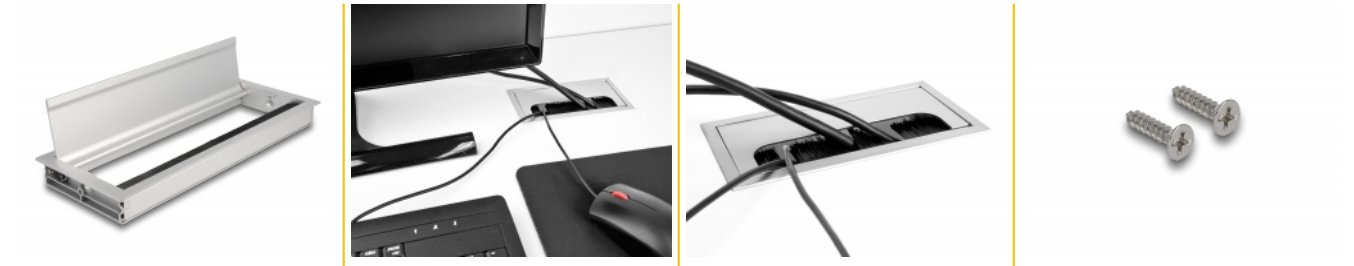

# Delock Kabelová průchodka k montáži na stůl s kartáčem, 300 x 120 x 28 mm, stříbrná

## Popis

Tato kabelová průchodka značky Delock s kartáčem a krytem na pantech je ideální k provlékání kabelů při stolní montáži. Nylonový kartáč brání vstupu prachu a špíny a zajišťuje bezpečný průchod kabelu.

## Technické detaily

- Pro montáž na stůl nebo na pracovní desku
- S krytem na pantech
- Kartáčové těsnění
- Rozměry instalace: 290 x 109 mm
- Otvor průchodu: 270 x 80 mm
- Barva: stříbrná
- Materiál: hliník
- Rozměry (DxŠxV): cca. 300 x 120 x 28 mm

## Physical characteristics

Materiál:	Hliník
Délka:	300 mm
Width:	120 mm
Height:	28 mm
Barva:	stříbrná