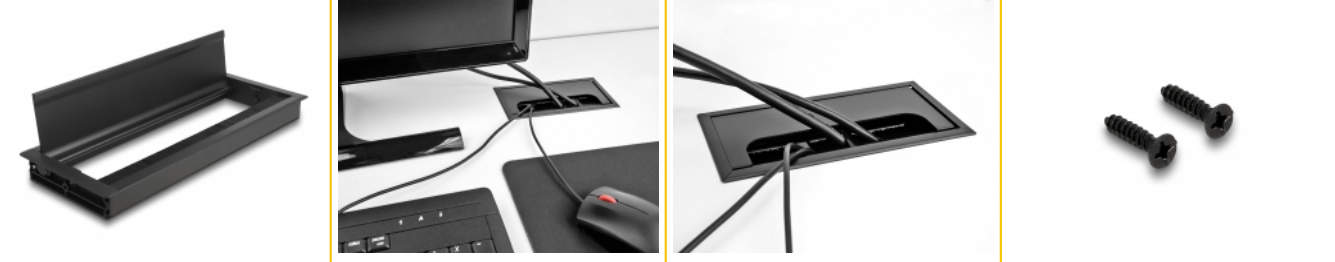

# Delock Mufă de trecere a cablului pentru montare pe masă cu perie 300 x 120 x 28 mm, negru

## Descriere scurta

Această mufă de trecere a cablului de la Delock cu perie și capac rabatabil este ideală pentru montarea pe masă pentru a trece cablurile prin aceasta. Peria de nailon previne pătrunderea prafului și a murdăriei și asigură o trecere sigură a cablului.

## Detalii tehnice

- Pentru montare pe masă sau pe suprafața de lucru
- Cu capac rabatabil
- Perie de etanșare
- Dimensiuni de instalare: 290 x 109 mm
- Deschidere de acces: 270 x 80 mm
- Culoare: negru
- Material: aluminiu
- Dimensiunii (LxlxÎ): aprox. 300 x 120 x 28 mm

### Physical characteristics

Material:	Aluminiu
Lungime:	300 mm
Width:	120 mm
Height:	28 mm
Colour:	negru