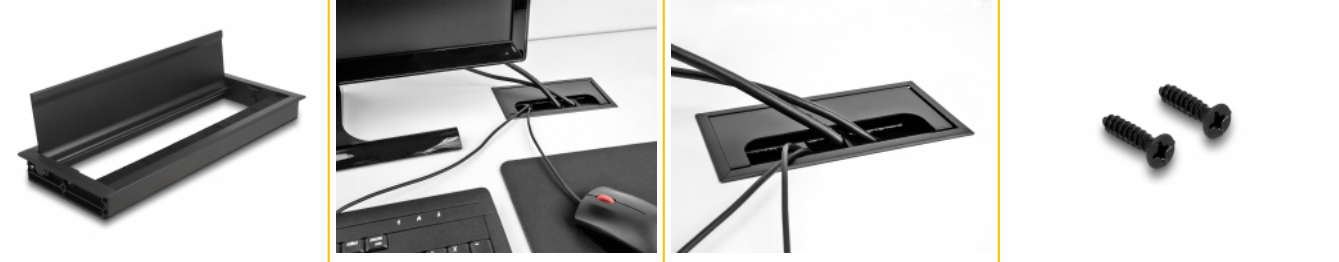

Delock Passacavo per montaggio su tavolo con spazzola 300 x 120 x 28 mm nero

Descrizione

Questo passacavo Delock con spazzola e coperchio a cerniera è ideale per il montaggio su tavolo per far passare i cavi. La spazzola in nylon impedisce alla polvere e allo sporco di entrare e garantisce un passaggio sicuro dei cavi.

Articolo n. 66859

EAN: 4043619668595

Paese di origine: China

Pacchetto: White Box

Dettagli tecnici

- Per il montaggio su tavolo o piano di lavoro
- Con coperchio a cerniera
- Guarnizione della spazzola
- Dimensioni di installazione: 290 x 109 mm
- Apertura di passaggio: 270 x 80 mm
- Colore: nero
- Materiale: alluminio
- Dimensioni (LxPxA): ca. 300 x 120 x 28 mm

Contenuto della confezione

- Passacavo
- Materiale di montaggio

Immagini

Physical characteristics

| | |
|------------|-----------|
| Material: | Alluminio |
| Lunghezza: | 300 mm |
| Width: | 120 mm |
| Height: | 28 mm |
| Colour: | nero |