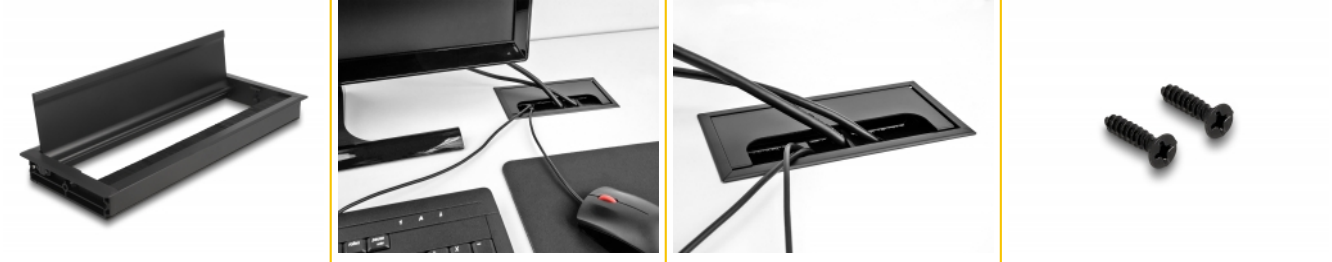

Delock Ροδέλα καλωδίου για τοποθέτηση σε τραπέζι με τριχωτό τμήμα 300 x 120 x 28 χιλ. μαύρη

Περιγραφή

Αυτή η ροδέλα καλωδίου της Delock με τριχωτό τμήμα και ενσωματωμένο κάλυμμα είναι ιδανική για τοποθέτηση σε τραπέζι ώστε να τη διαπερνούν τα καλώδια. Το τριχωτό τμήμα από νάilon αποτρέπει την είσοδο σκόνης και ακαθαρσιών και διαβεβαιώνει ένα ασφαλές πέρασμα για τα καλώδια.

Αρ. προϊόντος 66859

EAN: 4043619668595

Χώρα προέλευσης: China

Συσκευασία: White Box

Προδιαγραφές

- Για τοποθέτηση σε τραπέζι ή επιφάνεια εργασίας
- Με ενσωματωμένο κάλυμμα
- Με τριχωτή σφράγιση
- Διαστάσεις εγκατάστασης: 290 x 109 mm
- Άνοιγμα συσκευασίας: 270 x 80 χιλ.
- Χρώμα: μαύρο
- Υλικό: αλουμίνιο
- Διαστάσεις (ΜxΠxΥ): περ. 300 x 120 x 28 mm

Περιεχόμενα συσκευασίας

- Ροδέλα καλωδίου
- Υλικό στερέωσης

Εικόνες

Physical characteristics

Υλικό:	αλουμίνιο
Μήκος:	300 mm
Width:	120 mm
Height:	28 mm
Χρώμα:	μαύρο