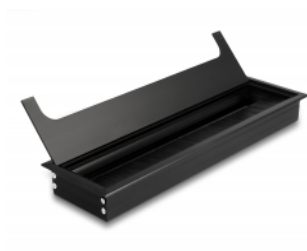

Delock Mufă de trecere a cablului pentru montare pe masă cu perie 280 x 80 x 28 mm, negru

Descriere scurta

Această mufă de trecere a cablului de la Delock cu perie și capac rabatabil este ideală pentru montarea pe masă pentru a trece cablurile prin aceasta. Peria de nailon previne pătrunderea prafului și a murdăriei și asigură o trecere sigură a cablului.

**Nr. 66857**

EAN: 4043619668571

Țara de origine: China

Pachet: Box

Detalii tehnice

- Pentru montare pe masă sau pe suprafața de lucru
- Cu capac rabatabil
- Perie de etanșare
- Dimensiuni de instalare: 269 x 69 mm
- Deschidere de acces: 255 x 55 mm
- Culoare: negru
- Material: aluminiu
- Dimensiunii (LxIxÎ): aprox. 280 x 80 x 28 mm

Pachetul contine

- Mufă de trecere a cablului

Imagini

Physical characteristics

Material:	Aluminiu
Lungime:	280 mm
Width:	80 mm
Height:	28 mm
Colour:	negru