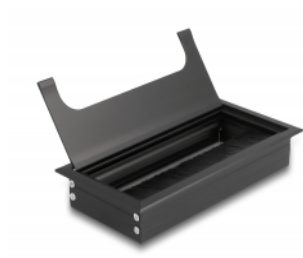

Delock Mufă de trecere a cablului pentru montare pe masă cu perie 160 x 80 x 28 mm, negru

Descriere scurta

Această mufă de trecere a cablului de la Delock cu perie și capac rabatabil este ideală pentru montarea pe masă pentru a trece cablurile prin aceasta. Peria de nailon previne pătrunderea prafului și a murdăriei și asigură o trecere sigură a cablului.

Nr. 66856

EAN: 4043619668564

Țara de origine: China

Pachet: White Box

Detalii tehnice

- Pentru montare pe masă sau pe suprafața de lucru
- Cu capac rabatabil
- Perie de etanșare
- Dimensiuni de instalare: 149 x 69 mm
- Deschidere de acces: 135 x 55 mm
- Culoare: negru
- Material: aluminiu
- Dimensiunii (LxlxÎ): aprox. 160 x 80 x 28 mm

Pachetul contine

- Mufă de trecere a cablului

Imagini

Physical characteristics

Material:	Aluminiu
Lungime:	160 mm
Width:	80 mm
Height:	28 mm
Colour:	negru