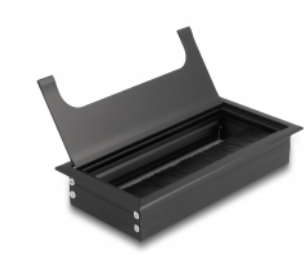

Delock Kabelová průchodka k montáži na stůl s kartáčem, 160 x 80 x 28 mm, černá

Popis

Tato kabelová průchodka značky Delock s kartáčem a krytem na pantech je ideální k provlékání kabelů při stolní montáži. Nylonový kartáč brání vstupu prachu a špíny a zajišťuje bezpečný průchod kabelu.

Číslo produktu 66856

EAN: 4043619668564

Země původu: China

Balení: White Box

Technické detaily

- Pro montáž na stůl nebo na pracovní desku
- S krytem na pantech
- Kartáčové těsnění
- Rozměry instalace: 149 x 69 mm
- Otvor průchodu: 135 x 55 mm
- Barva: černá
- Materiál: hliník
- Rozměry (DxŠxV): cca. 160 x 80 x 28 mm

Obsah balení

- Kabelová průchodka

Příslušenství

Physical characteristics

Materiál:	Hliník
Délka:	160 mm
Width:	80 mm
Height:	28 mm
Barva:	černá