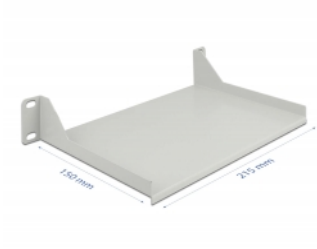

## Descriere scurta

Acest raft de 10" de la Delock este potrivit pentru instalare într-un dulap de rețea de 10". Raftul oferă o suprafață de depozitare perfectă pentru componentele care nu pot fi instalate și lasă o impresie de ordine și curățenie în dulapul de rețea.

## Detalii tehnice

- Pentru montare în cabinet de rețea 10", 1U
- Suprafața raftului: cca. 215 x 150 mm
- Capacitate de greutate de până la 10 kg
- Culoare: gri
- Material: tablă de oțel

## Imagini

**General**

Mounting type:	10 in
----------------	-------

**Physical characteristics**

Material:	tablă de oțel
Lungime:	215 mm
Width:	150 mm
Colour:	gri