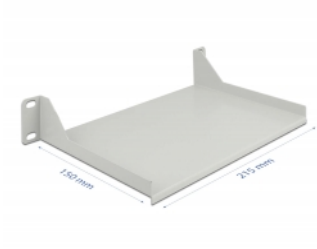

Delock Ράφι 10" για θάλαμο δικτύου 1U γκρι

Περιγραφή

Αυτό το ράφι 10" της Delock είναι κατάλληλο για εγκατάσταση σε έναν θάλαμο δικτύου 10". Το ράφι παρέχει την ιδανική επιφάνεια αποθήκευσης για εξαρτήματα που δεν μπορούν να εγκατασταθούν και διατηρεί καθαρό και τακτοποιημένο το θάλαμο δικτύου.

Αρ. προϊόντος 66854

EAN: 4043619668540

Χώρα προέλευσης: China

Συσκευασία: Συσκευασία

Προδιαγραφές

- Για τοποθέτηση σε θάλαμο δικτύου 10", 1U
- Χώρος ραφιού: περ. 215 x 150 χιλ.
- Χωρητικότητα φορτίου έως και 10 κιλά
- Χρώμα: γκρι
- Υλικό: φύλλο χάλυβα

Περιεχόμενα συσκευασίας

- Ράφι 10"
- 4 x βίδες
- 4 x έγκλειστα παξιμάδια
- 4 x Ροδέλα

Εικόνες

General

Mounting type:	10 in
----------------	-------

Physical characteristics

Υλικό:	φύλλο χάλυβα
Μήκος:	215 mm
Width:	150 mm
Χρώμα:	γκρί