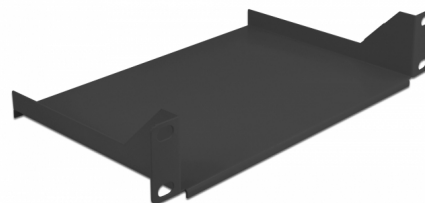

# Delock Etagère 10" pour armoire de réseau, 1 unité, noir

## Description

Cette étagère de 10" de Delock est pratique pour l'installation d'une armoire de réseau 10". L'étagère fournit une parfaite surface de rangement pour des composants ne pouvant pas être installés et laisse une impression de netteté et de rangement dans l'armoire de réseau.

## Détails techniques

- Pour le montage d'une cabine de réseau 10", 1U
- Surface du panneau : env. 215 x 150 mm
- Résistance jusqu'à 10 kg
- Couleur : noir
- Matériau : feuille en acier

## Physical characteristics

Matériaux:	feuille en acier
Longueur:	215 mm
Width:	150 mm
Couleur:	noir