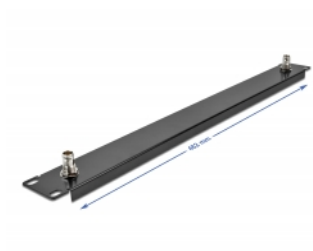

Delock Panou de 19" cu 2 x BNC mamă 1U, negru

Descriere scurta

Acest panou de la Delock este potrivit pentru instalarea într-un cabinet de rețea de 19". Porturile BNC mamă integrate pot fi utilizate pentru a conecta conectori BNC. Este ideal pentru aplicații video și poate fi utilizat în sistemele media.

Nr. 66852

EAN: 4043619668526

Țara de origine: China

Pachet: Box

Detalii tehnice

- Pentru montare în cabinet de rețea 19", 1U
- Panou cu 2 x BNC mamă
- Impedanță: 50 Ω
- Culoare: negru
- Material: metal
- Dimensiunii (LxlxI): aprox. 482 x 44 x 10 mm

Pachetul contine

- Panou 19"
- 4 x Șuruburi
- 4 x piulițe cușcă
- 4 x Șaibă

Imagini

General

Mounting type:	19 in
----------------	-------

Technical characteristics

Impedance:	50 Ω
------------	-------------

Physical characteristics

Material:	metal
Lungime:	482 mm
Width:	44 mm
Height:	10 mm