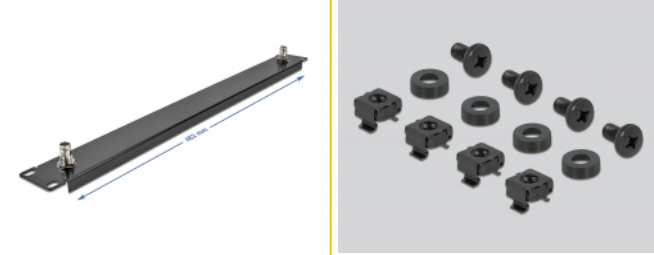

Delock Panel 19" z 2 x żeńskimi BNC, rozmiar 1U, czarny

Opis

Panel Delock nadaje się do instalacji w szafie sieciowej 19". Zintegrowane gniazda żeńskie BNC służą do łączenia kabli BNC. Panel jest doskonały do zastosowań wideo i może być używany w systemach medialnych.

Numer artykułu 66852

EAN: 4043619668526

Kraj pochodzenia: China

Opakowanie: Box

Szczegóły techniczne

- Do montowania w szafie 19", 1U
- Panel ze złączami żeńskimi 2 x BNC
- Impedancja: 50 Ω
- Kolor: czarny
- Materiał: metal
- Wymiary (DxSxW): ok. 482 x 44 x 10 mm

Zawartość opakowania

- Panel 19"
- 4 x Śruby
- 4 x nakrętka klatkowa
- 4 x podkładka

Zdjęcia

General

Mounting type:	19 in
----------------	-------

Technical characteristics

Impedancja:	50 Ω
-------------	-------------

Physical characteristics

Materiał:	metal
Długość:	482 mm
Width:	44 mm
Height:	10 mm