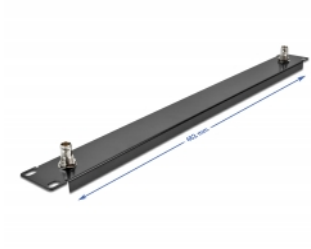

Delock Πίνακας 19" με 2 x BNC θηλυκές 1U μαύρος

Περιγραφή

Αυτός ο πίνακας της Delock είναι κατάλληλος για εγκατάσταση σε πίνακα δικτύου 19". Οι ενσωματωμένες θηλυκές θύρες BNC μπορούν να χρησιμοποιηθούν για τη σύνδεση συνδέσμων BNC. Είναι ιδανικός για εφαρμογές βίντεο και μπορεί να χρησιμοποιηθεί σε συστήματα πολυμέσων.

Αρ. προϊόντος 66852

EAN: 4043619668526

Χώρα προέλευσης: China

Συσκευασία: Συσκευασία

Προδιαγραφές

- Για τοποθέτηση σε θάλαμο δικτύου 19", 1U
- Πίνακας με 2 x BNC θηλυκές
- Σύνθετη αντίσταση: 50 Ω
- Χρώμα: μαύρο
- Υλικό: μέταλλο
- Διαστάσεις (ΜxΠxΥ): περ. 482 x 44 x 10 mm

Περιεχόμενα συσκευασίας

- Πίνακας 19"
- 4 x βίδες
- 4 x έγκλειστα παξιμάδια
- 4 x Ροδέλα

Εικόνες

General

| | |
|----------------|-------|
| Mounting type: | 19 in |
|----------------|-------|

Technical characteristics

| | |
|--------------------|------|
| Σύνθετη αντίσταση: | 50 Ω |
|--------------------|------|

Physical characteristics

| | |
|---------|---------|
| Υλικό: | μέταλλο |
| Μήκος: | 482 mm |
| Width: | 44 mm |
| Height: | 10 mm |