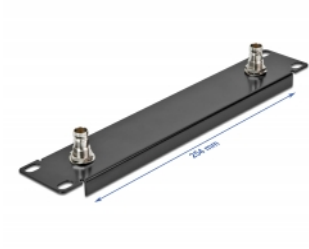

Delock Panou de 10" cu 2 x BNC mamă 1U, negru

Descriere scurta

Acest panou de la Delock este potrivit pentru instalarea într-un cabinet de rețea de 10". Porturile BNC mamă integrate pot fi utilizate pentru a conecta conectori BNC. Este ideal pentru aplicații video și poate fi utilizat în sistemele media.

Nr. 66851

EAN: 4043619668519

Țara de origine: China

Pachet: White Box

Detalii tehnice

- Pentru montare în cabinet de rețea 10", 1U
- Panou cu 2 x BNC mamă
- Impedanță: 50 Ω
- Culoare: negru
- Material: metal
- Dimensiunii (LxlxI): aprox. 254 x 44 x 10 mm

Pachetul contine

- Panou 10"
- 4 x Șuruburi
- 4 x piulițe cușcă
- 4 x Șaibă

Imagini

General

Mounting type:	10 in
----------------	-------

Technical characteristics

Impedance:	50 Ω
------------	------

Physical characteristics

Material:	metal
Lungime:	254 mm
Width:	44 mm
Height:	10 mm