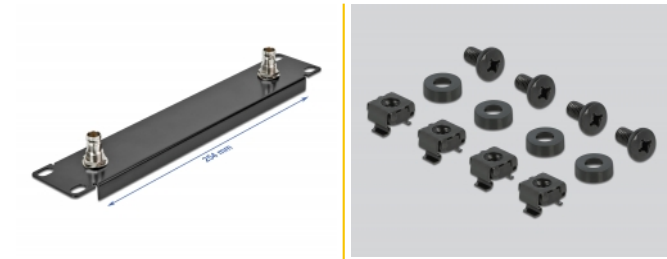

Delock Panel 10" z 2 x żeńskimi BNC, rozmiar 1U, czarny

Opis

Panel Delock nadaje się do instalacji w szafie sieciowej 10". Zintegrowane gniazda żeńskie BNC służą do łączenia kabli BNC. Panel jest doskonały do zastosowań wideo i może być używany w systemach medialnych.

Numer artykułu 66851

EAN: 4043619668519

Kraj pochodzenia: China

Opakowanie: White Box

Szczegóły techniczne

- Do montowania w szafie 10", 1U
- Panel ze złączami żeńskimi 2 x BNC
- Impedancja: 50 Ω
- Kolor: czarny
- Materiał: metal
- Wymiary (DxSxW): ok. 254 x 44 x 10 mm

Zawartość opakowania

- Panel 10"
- 4 x Śruby
- 4 x nakrętka klatkowa
- 4 x podkładka

Zdjęcia

General

Mounting type:	10 in
----------------	-------

Technical characteristics

Impedancja:	50 Ω
-------------	-------------

Physical characteristics

Materiał:	metal
Długość:	254 mm
Width:	44 mm
Height:	10 mm