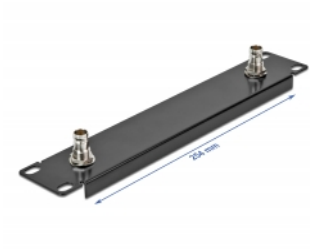

Delock Panneau 10" avec 2 x BNC femelles, 1 unité, noir

Description

Ce panneau de Delock est approprié pour l'installation dans une armoire de réseau 10". Les ports BNC femelles intégrés peuvent être utilisés pour les connecteurs BNC. Ils sont idéaux pour les applications vidéo et peuvent être employés pour des systèmes média.

N° produit 66851

EAN: 4043619668519

Pays d'origine: China

Emballage: White Box

Détails techniques

- Pour le montage d'une cabine de réseau 10", 1U
- Panneau avec 2 x BNC femelles
- Impédance : 50 Ω s
- Couleur : noir
- Matière : métal
- Dimensions (LxlxH) : env. 254 x 44 x 10 mm

Contenu de l'emballage

- Panneau 10"
- 4 x Vis
- 4 x écrous à cage
- 4 x rondelle

Image

General

Mounting type:	10 in
----------------	-------

Technical characteristics

Impédance s:	50 Ω
--------------	------

Physical characteristics

Matériaux:	métal
Longueur:	254 mm
Width:	44 mm
Height:	10 mm