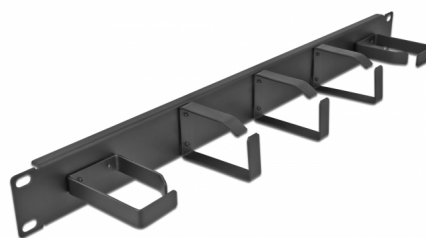

Delock Panou de rutare de 19" pentru gestionarea cablurilor cu 5 cârlige metalice (2 x orizontale, 3 x vertical) 1U, negru

Descriere scurta

Acest panou de gestionare a direcției de la Delock se potrivește pentru instalarea într-o stație de încărcare de 19".

Cârlig de dirijare a cablurilor pentru gestionarea optimă a cablurilor

Cu cârligele metalice solide, cablurile de patch-uri pot fi rutate orizontal și vertical.

Nr. 66848

EAN: 4043619668489

Țara de origine: China

Pachet: White Box

Detalii tehnice

- Pentru montare în cabinet de rețea 19", 1U
- Panou înclinat cu 5 cârlige metalice (2 x orizontale, 3 x vertical)
- Culoare: negru
- Material: metal
- Dimensiunii (LxlxÎ): aprox. 483 x 79 x 44 mm

Pachetul contine

- Panou de gestionare a direcției a 19"
- 4 x Șuruburi
- 4 x piulițe cușcă
- 4 x Șaibă

Imagini

General

Mounting type:	19 in
----------------	-------

Physical characteristics

Material:	metal
Lungime:	483 mm
Width:	79 mm
Height:	44 mm
Colour:	negru