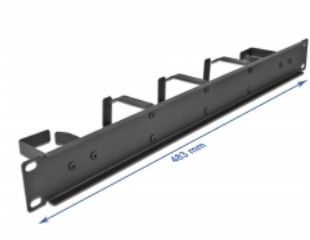

Delock Panou de rutare de 19" pentru gestionarea cablurilor cu 5 cârlige metalice (2 x orizontale, 3 x vertical) 1U, negru

Descriere scurta

Acest panou de gestionare a direcției de la Delock se potrivește pentru instalarea într-o stație de încărcare de 19".

Cârlig de dirijare a cablurilor pentru gestionarea optimă a cablurilor

Cu cârligele metalice solide, cablurile de patch-uri pot fi rutate orizontal și vertical.

Nr. 66848

EAN: 4043619668489

Țara de origine: China

Pachet: White Box

Detalii tehnice

- Pentru montare în cabinet de rețea 19", 1U
- Panou înclinat cu 5 cârlige metalice (2 x orizontale, 3 x vertical)
- Culoare: negru
- Material: metal
- Dimensiunii (LxlxÎ): aprox. 483 x 79 x 44 mm

Pachetul contine

- Panou de gestionare a direcției a 19"
- 4 x Șuruburi
- 4 x piulițe cușcă
- 4 x Șaibă

Imagini

General

Mounting type:	19 in
----------------	-------

Physical characteristics

Material:	metal
Lungime:	483 mm
Width:	79 mm
Height:	44 mm
Colour:	negru