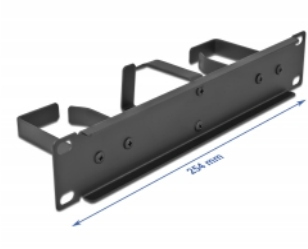

### Cârlig de dirijare a cablurilor pentru gestionarea optimă a cablurilor

Cu cârligele metalice solide, cablurile de patch-uri pot fi rutate orizontal și vertical.

**Nr. 66847**

EAN: 4043619668472

Țara de origine: China

## Detalii tehnice

- Pentru montare în cabinet de rețea 10", 1U
- Panou înclinat cu 3 cârlige metalice (2 x orizontale, 1 x vertical)
- Culoare: negru
- Material: metal
- Dimensiunii (LxlxÎ): aprox. 254 x 70 x 44 mm

## Pachetul contine

- Panou de gestionare a direcției a 10"
- 4 x Șuruburi
- 4 x piulițe cușcă
- 4 x Șaibă

## Imagini

**General**

Mounting type:	10 in
----------------	-------

**Physical characteristics**

Material:	metal
Lungime:	254 mm
Width:	70 mm
Height:	44 mm
Colour:	negru