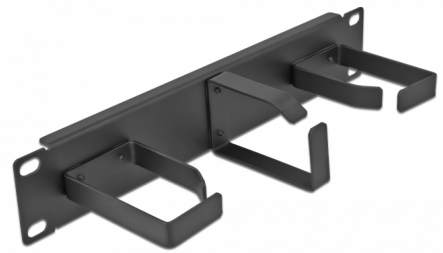

Delock Panel do zarządzania kablami 10" z 3 metalowymi hakami (2 x poziome, 1 x pionowy), rozmiar 1U, czarny

Opis

Panel przepustowy Delock nadaje się do instalacji w szafie sieciowej 10".

Układanie kabli, optymalna gospodarka nimi

Dzięki wytrzymałym, metalowym hakom możliwe jest uporządkowane, poziome i pionowe prowadzenie kabli krosowych.

Numer artykułu 66847

EAN: 4043619668472

Kraj pochodzenia: China

Opakowanie: White Box

Szczegóły techniczne

- Do montowania w szafie 10", 1U
- Panel z nachyleniem z 3 metalowymi hakami (2 x poziome, 1 x pionowy)
- Kolor: czarny
- Materiał: metal
- Wymiary (DxSxW): ok. 254 x 70 x 44 mm

Zawartość opakowania

- 10" panel przepustowy
- 4 x Śruby
- 4 x nakrętka klatkowa
- 4 x podkładka

Zdjęcia

General

Mounting type:	10 in
----------------	-------

Physical characteristics

Materiał:	metal
Długość:	254 mm
Width:	70 mm
Height:	44 mm
Kolor:	czarny