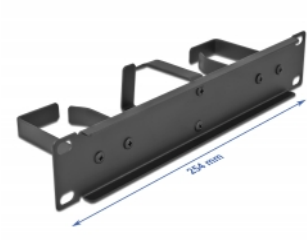

Delock Πίνακας Διαχείρισης Δρομολόγησης Καλωδίων 10" με 3 μεταλλικούς γάντζους (2 x οριζόντιοι, 1 x κάθετος) 1U μαύρος

Περιγραφή

Αυτός ο πίνακας δρομολόγησης της Delock είναι κατάλληλος για εγκατάσταση σε κουτί δικτύου 10".

Δρομολόγηση καλωδίων για άριστη διαχείριση καλωδίων

Με τους σταθερούς μεταλλικούς γάντζους τα καλώδια διασύνδεσης μπορούν να δρομολογηθούν με τάξη, οριζόντια και κάθετα.

Αρ. προϊόντος 66847

EAN: 4043619668472

Χώρα προέλευσης: China

Συσκευασία: White Box

Προδιαγραφές

- Για τοποθέτηση σε θάλαμο δικτύου 10", 1U
- Γωνιακός πίνακας με 3 μεταλλικούς γάντζους (2 x οριζόντιοι, 1 x κάθετος)
- Χρώμα: μαύρο
- Υλικό: μέταλλο
- Διαστάσεις (ΜxΠxΥ): περ. 254 x 70 x 44 mm

Περιεχόμενα συσκευασίας

- 10" πίνακας δρομολόγησης
- 4 x βίδες
- 4 x έγκλειστα παξιμάδια
- 4 x Ροδέλα

Εικόνες

General

Mounting type:	10 in
----------------	-------

Physical characteristics

Υλικό:	μέταλλο
Μήκος:	254 mm
Width:	70 mm
Height:	44 mm
Χρώμα:	μαύρο