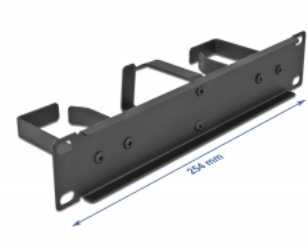

Delock Panneau de gestion de câble 10" avec 3 crochets métalliques (2 horizontaux et un vertical) 1 unité, noir

Description

Cette goulotte de Delock est appropriée pour être installée dans une armoire de réseau 10".

Crochet de cheminement de câble pour une gestion optimale

Avec les crochets robustes en métal, les câbles sont rangés horizontalement et verticalement de façon nette.

N° produit 66847

EAN: 4043619668472

Pays d'origine: China

Emballage: White Box

Détails techniques

- Pour le montage d'une cabine de réseau 10", 1U
- Panneau angulé avec 3 crochets métalliques (2 horizontaux et 1 vertical)
- Couleur : noir
- Matière : métal
- Dimensions (LxlxH) : env. 254 x 70 x 44 mm

Contenu de l'emballage

- Goulotte 10"
- 4 x Vis
- 4 x écrous à cage
- 4 x rondelle

Image

General

Mounting type:	10 in
----------------	-------

Physical characteristics

Matériaux:	métal
Longueur:	254 mm
Width:	70 mm
Height:	44 mm
Couleur:	noir