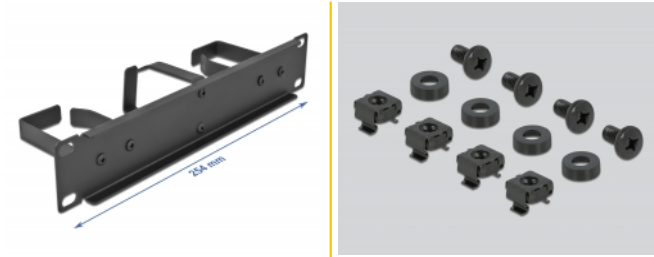

Delock 10" Panel pro správu kabelů, se třemi kovovými háky (2 vodorovné, 1 svislý), 1U, černý

Popis

Tento spojovací panel značky Delock je vhodný k instalaci do síťové skříňky rozměru 10".

Háček na vedení kabelů pro optimální správu kabelů

Pomocí pevných kovových háčků lze propojovací kabely pořádaně položit vodorovně i svisle.

Číslo produktu 66847

EAN: 4043619668472

Země původu: China

Balení: White Box

Technické detaily

- K montáži do síťové skříňky rozměru 10", 1U
- Panel úhlový, se 3 kovovými háky (2 x vodorovné, 1 x svislý)
- Barva: černá
- Materiál: kov
- Rozměry (DxŠxV): cca. 254 x 70 x 44 mm

Obsah balení

- Spojovací panel rozměru 10"
- 4 x Šroubky
- 4 x klecové matice
- 4 x podložka

Příslušenství

General

Mounting type:	10 in
----------------	-------

Physical characteristics

Materiál:	kov
Délka:	254 mm
Width:	70 mm
Height:	44 mm
Barva:	černá