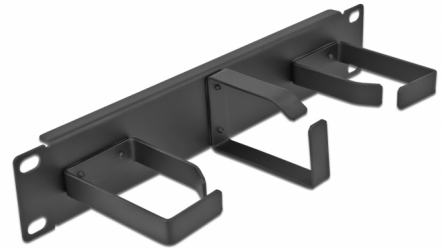

Delock 10" Panel pro správu kabelů, se třemi kovovými háky (2 vodorovné, 1 svislý), 1U, černý

Popis

Tento spojovací panel značky Delock je vhodný k instalaci do síťové skříňky rozměru 10".

Háček na vedení kabelů pro optimální správu kabelů

Pomocí pevných kovových háčků lze propojovací kabely pořádaně položit vodorovně i svisle.

Číslo produktu 66847

EAN: 4043619668472

Země původu: China

Balení: White Box

Technické detaily

- K montáži do síťové skříňky rozměru 10", 1U
- Panel úhlový, se 3 kovovými háky (2 x vodorovné, 1 x svislý)
- Barva: černá
- Materiál: kov
- Rozměry (DxŠxV): cca. 254 x 70 x 44 mm

Obsah balení

- Spojovací panel rozměru 10"
- 4 x Šroubky
- 4 x klecové matice
- 4 x podložka

Příslušenství

General

Mounting type:	10 in
----------------	-------

Physical characteristics

Materiál:	kov
Délka:	254 mm
Width:	70 mm
Height:	44 mm
Barva:	černá