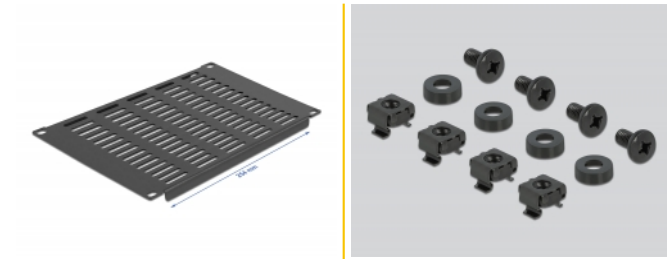

Delock Kratka wentylacyjna szafy sieciowej 10", poziome szczeliny, 4U, czarna

Opis

Panel Delock nadaje się do instalacji w szafie sieciowej 10". Wypełnia puste półki w szafie.

Optymalna wentylacja

Zintegrowana kratka wentylacyjna zapewnia optymalną cyrkulację powietrza w szafie sieciowej.

Numer artykułu 66842

EAN: 4043619668427

Kraj pochodzenia: China

Opakowanie: White Box

Szczegóły techniczne

- Do montowania w szafie 10", 4U
- Szczeliny wentylacyjne (30 x 5 mm)
- Kolor: czarny
- Materiał: metal
- Wymiary (DxSxW): ok. 254 x 178 x 10 mm

Zawartość opakowania

- Panel 10"
- 4 x Śruby
- 4 x nakrętka klatkowa
- 4 x podkładka

Zdjęcia

General

Mounting type:	10 in
----------------	-------

Physical characteristics

Materiał:	metal
Długość:	254 mm
Width:	178 mm
Height:	10 mm
Kolor:	czarny