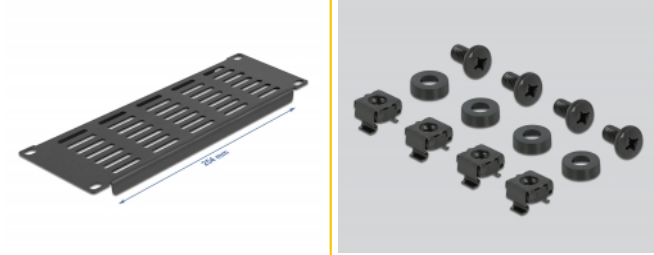

## Opis

Panel Delock nadaje się do instalacji w szafie sieciowej 10". Wypełnia puste półki w szafie.

## Szczegóły techniczne

- Do montowania w szafie 10", 2U
- Szczeliny wentylacyjne (30 x 5 mm)
- Kolor: czarny
- Materiał: metal
- Wymiary (DxSxW): ok. 254 x 88 x 10 mm

## Zawartość opakowania

- Panel 10"
- 4 x Śruby
- 4 x nakrętka klatkowa
- 4 x podkładka

## Zdjęcia

**General**

Mounting type:	10 in
----------------	-------

**Physical characteristics**

Materiał:	metal
Długość:	254 mm
Width:	88 mm
Height:	10 mm
Kolor:	czarny