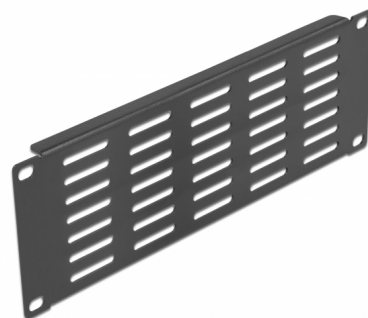

Delock Kratka wentylacyjna szafy sieciowej 10", poziome szczeliny, 2U, czarna

Opis

Panel Delock nadaje się do instalacji w szafie sieciowej 10". Wypełnia puste półki w szafie.

Optymalna wentylacja

Zintegrowana kratka wentylacyjna zapewnia optymalną cyrkulację powietrza w szafie sieciowej.

Numer artykułu 66840

EAN: 4043619668403

Kraj pochodzenia: China

Opakowanie: Box

Szczegóły techniczne

- Do montowania w szafie 10", 2U
- Szczeliny wentylacyjne (30 x 5 mm)
- Kolor: czarny
- Materiał: metal
- Wymiary (DxSxW): ok. 254 x 88 x 10 mm

Zawartość opakowania

- Panel 10"
- 4 x Śruby
- 4 x nakrętka klatkowa
- 4 x podkładka