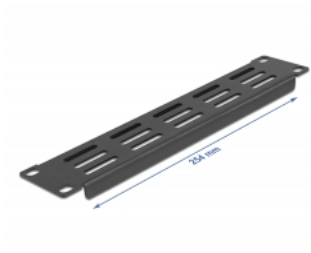

Delock Panou cabinet de rețea 10" cu fante de ventilație orizontal 1U, negru

Descriere scurta

Acest panou de la Delock este potrivit pentru instalarea într-un cabinet de rețea de 10". Închide zonele deschise în cabinetul de rețea.

Ventilație optimă

Fantele de ventilație integrate asigură o circulație optimă a aerului în cabinetul de rețea.

Nr. 66839

EAN: 4043619668397

Țara de origine: China

Pachet: Box

Detalii tehnice

- Pentru montare în cabinet de rețea 10", 1U
- Fante de ventilație pentru ventilație (30 x 5 mm)
- Culoare: negru
- Material: metal
- Dimensiunii (LxlxÎ): aprox. 254 x 44 x 10 mm

Pachetul contine

- Panou 10"
- 4 x Șuruburi
- 4 x piulițe cușcă
- 4 x Șaibă

Imagini

General

Mounting type:	10 in
----------------	-------

Physical characteristics

Material:	metal
Lungime:	254 mm
Width:	44 mm
Height:	10 mm
Colour:	negru