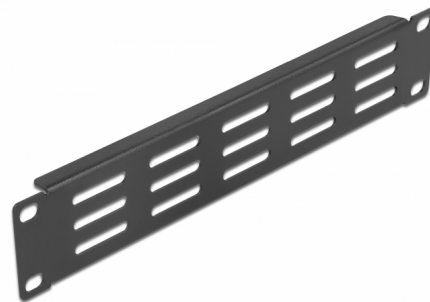

Delock Panou cabinet de rețea 10" cu fante de ventilație orizontal 1U, negru

Descriere scurta

Acest panou de la Delock este potrivit pentru instalarea într-un cabinet de rețea de 10". Închide zonele deschise în cabinetul de rețea.

Ventilație optimă

Fantele de ventilație integrate asigură o circulație optimă a aerului în cabinetul de rețea.

Nr. 66839

EAN: 4043619668397

Țara de origine: China

Pachet: Box

Detalii tehnice

- Pentru montare în cabinet de rețea 10", 1U
- Fante de ventilație pentru ventilație (30 x 5 mm)
- Culoare: negru
- Material: metal
- Dimensiunii (LxlxÎ): aprox. 254 x 44 x 10 mm

Pachetul contine

- Panou 10"
- 4 x Șuruburi
- 4 x piulițe cușcă
- 4 x Șaibă

Imagini

General

Mounting type:	10 in
----------------	-------

Physical characteristics

Material:	metal
Lungime:	254 mm
Width:	44 mm
Height:	10 mm
Colour:	negru