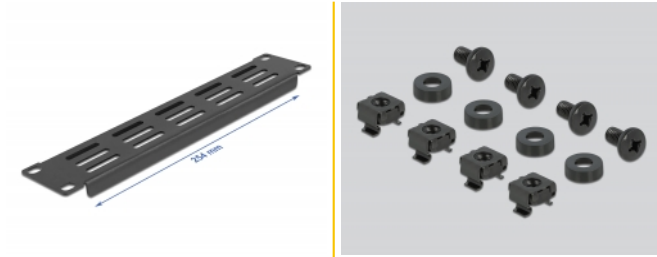

Delock Κέλυφος Πίνακα Δικτύου 10" με οριζόντιες υποδοχές εξαερισμού 1U μαύρο

Περιγραφή

Αυτός ο πίνακας της Delock είναι κατάλληλος για εγκατάσταση σε πίνακα δικτύου 10". Κλείνει ανοιχτά σημεία του πίνακα δικτύου.

Βέλτιστος εξαερισμός

Οι ενσωματωμένες υποδοχές εξαερισμού διαβεβαιώνουν τη βέλτιστη κυκλοφορία αέρα μέσα στον πίνακα δικτύου.

Αρ. προϊόντος 66839

EAN: 4043619668397

Χώρα προέλευσης: China

Συσκευασία: Συσκευασία

Προδιαγραφές

- Για τοποθέτηση σε θάλαμο δικτύου 10", 1U
- Υποδοχές εξαερισμού για εξαερισμό (30 x 5 mm)
- Χρώμα: μαύρο
- Υλικό: μέταλλο
- Διαστάσεις (ΜxΠxΥ): περ. 254 x 44 x 10 mm

Περιεχόμενα συσκευασίας

- Πίνακας 10"
- 4 x βίδες
- 4 x έγκλειστα παξιμάδια
- 4 x Ροδέλα

Εικόνες

General

Mounting type:	10 in
----------------	-------

Physical characteristics

Υλικό:	μέταλλο
Μήκος:	254 mm
Width:	44 mm
Height:	10 mm
Χρώμα:	μαύρο