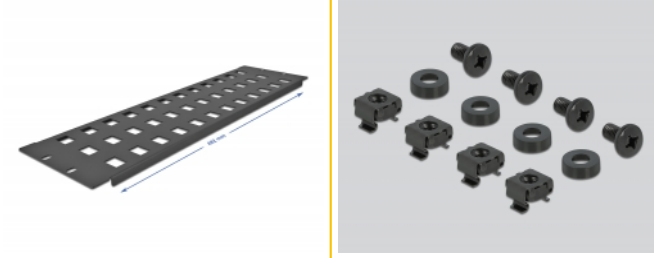

Delock Krosownica Keystone 19" 48 Port 3U czarna

Opis

Krosownicę Delock można zamontować w szafie 19". Standardowy wymiar pozwala na łatwy montaż 48 modułów Keystone.

Numer artykułu 66838

EAN: 4043619668380

Kraj pochodzenia: China

Opakowanie: Box

Szczegóły techniczne

- Do montowania w szafie 19", 3U
- 48 portów Keystone 19,6 x 14,6 mm
- Materiał: metal
- Kolor: czarny
- Wymiary (DxSxW): ok. 482 x 133 x 10 mm

Zawartość opakowania

- 19" panel przepustowy
- 4 x Śruby
- 4 x nakrętka klatkowa
- 4 x podkładka

Zdjęcia

General

Mounting type:	19 in
----------------	-------

Physical characteristics

Materiał:	metal
Długość:	482 mm
Width:	133 mm
Height:	10 mm