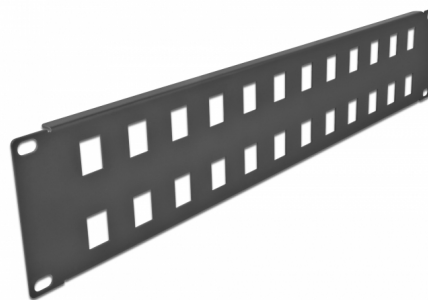

# Delock Panou de conexiuni 19" Keystone 24 port, 2U, negru

## Descriere scurta

Acest panou de conexiuni de la Delock poate fi montat într-un dulap de 19". Cu dimensiunile sale standardizate, este potrivit pentru montarea ușoară a 24 module Keystone.

**Nr. 66837**

## Detalii tehnice

- Pentru montare în cabinet de rețea 19", 2U
- 24 porturi Keystone, 19,6 x 14,6 mm
- Material: metal
- Culoare: negru
- Dimensiunii (LxlxÎ): aprox. 482 x 88 x 10 mm

## Physical characteristics

Material:	metal
Lungime:	482 mm
Width:	88 mm
Height:	10 mm