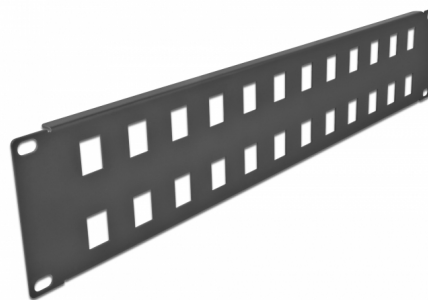

# Delock Panel de conexión Keystone de 19" de 24 puertos, 2U en negro

## Descripción

Este panel de conexión de Delock se puede montar en un gabinete de 19". Con sus dimensiones estandarizadas, es adecuado para un fácil montaje a presión de 24 módulos Keystone.

**Número de elemento 66837**

## Detalles técnicos

- Para montaje en gabinete de red de 19", 2U
- 24 puertos Keystone de 19,6 x 14,6 mm
- Material: metal
- Color: negro
- Dimensiones (LxANxAL): aprox. 482 x 88 x 10 mm

## Physical characteristics

Material:	metal
Longitud:	482 mm
Width:	88 mm
Height:	10 mm