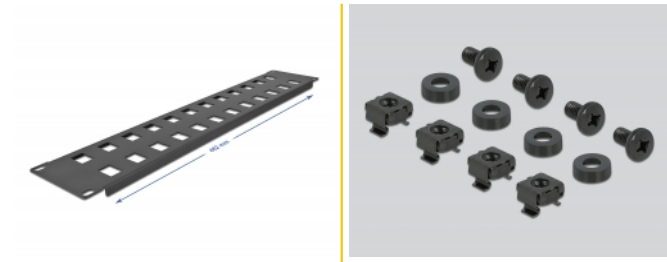

## Descripción

Este panel de conexión de Delock se puede montar en un gabinete de 19". Con sus dimensiones estandarizadas, es adecuado para un fácil montaje a presión de 24 módulos Keystone.

**Número de elemento 66837**

## Detalles técnicos

- Para montaje en gabinete de red de 19", 2U
- 24 puertos Keystone de 19,6 x 14,6 mm
- Material: metal
- Color: negro
- Dimensiones (LxANxAL): aprox. 482 x 88 x 10 mm

## Contenido del paquete

- Panel de parches de 19"
- 4 x Tornillos
- 4 x tuercas enjauladas
- 4 x arandela

**Image**

## Physical characteristics

Material:	metal
Longitud:	482 mm
Width:	88 mm
Height:	10 mm