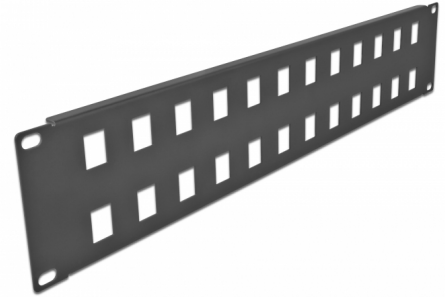

# Delock 19" Keystone Patch Panel, 24 portů, 2U, černé

## Popis

Tento patch panel značky Delock lze namontovat do 19" skříně. Díky svým normalizovaným rozměrům je vhodné pro snadnou montáž zacvaknutím 24 modulů Keystone.

## Technické detaily

- K montáži do síťové skříně rozměru 19", 2U
- 24 Keystone portů 19,6 x 14,6 mm
- Materiál: kov
- Barva: černá
- Rozměry (DxŠxV): cca. 482 x 88 x 10 mm

## Physical characteristics

Materiál:	kov
Délka:	482 mm
Width:	88 mm
Height:	10 mm