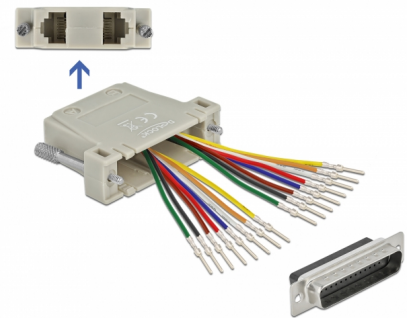

Delock D-Sub HD 44-polig krymp hane till 2 x RJ45 hona med monteringsatts beige

Beskrivning

HD (High Density) Adapter från Delock som kan användas för att utöka ett seriegränssnitt med två valfria nätverkskablar. Därigenom kan pintilldelningen ske individuellt. Anslut bara kabeln till den önskade anslutningen och låta den låsas fast i inhysningen.

Notera

Olika applikationer kräver olika porttilldelningar.

Artikelnummer 66835

EAN: 4043619668359

Ursprungsland: China

Paket: Zippåse

Specifikationer

- Anslutning:
 - 1 x D-Sub HD 44-polig krympkontakt hane med skruvar >
 - 2 x RJ45 hona
- RJ45 med 8 poler, anslutning individuellt tilldelbart
- Färg: beige
- Mått (LxBxH): ca 55 x 53 x 40 mm

Systemkrav

- En ledig D-Sub HD 44-polig krymp hona och RJ45 hane-port

Paketets innehåll

- Adapter

Bilder

PIN	Farbe / Color
1	● Blau / Blue
2	● Orange / Orange
3	● Schwarz / Black
4	● Rot / Red
5	● Grün / Green
6	● Gelb / Yellow
7	● Braun / Brown
8	○ Weiß / White

Interface

Kontakt 1:	1 x D-Sub HD 44-polig krympkontakt hane med skruvar
Kontakt 2:	2 x RJ45 hona

Physical characteristics

Längd:	55 mm
Width:	53 mm
Height:	40 mm
Färg:	beige