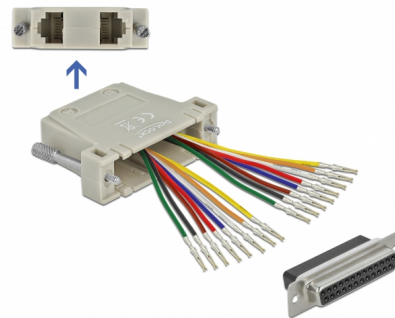

Delock D-Sub 25 tűs krimp anya - 2 x RJ45 anya eszközkészlettel bézs színben

Leírás

Ez a Delock adapter használható egy soros interfész kibővítésére két opcionális hálózati kábel segítségével. Így egyedileg állíthatja be a tű hozzárendelést. Csak csatlakoztassa a kábelvéget a csatlakozó kívánt menetébe, és hagyja a házba rögzíteni.

Megjegyzés

Különböző alkalmazások eltérő túelrendezést írhatnak elő.

Tételszám 66834

EAN: 4043619668342

Származási hely: China

Csomag: Zárható műanyag tasak

Műszaki adatok

- Csatlakozó:
 - 1 x D-Sub 25 tűs krimp anya csavarokkal >
 - 2 x RJ45 hüvely
- RJ45 8 tűvel, a kapcsolat egyenként kialakítható
- Szín: bézs
- Méretek (HxSzxM): kb. 55 x 53 x 40 mm

Rendszerkövetelmények

- Egy szabad D-Sub 25 tűs krimp apa és RJ45 apa port

A csomag tartalma

- Adapter

Képek

PIN	Farbe / Color
1	● Blau / Blue
2	● Orange / Orange
3	● Schwarz / Black
4	● Rot / Red
5	● Grün / Green
6	● Gelb / Yellow
7	● Braun / Brown
8	○ Weiß / White

Interface

Csatlakozó 1:	1 x D-Sub 25 tűs krimp anya csavarokkal
Csatlakozó 2:	2 x RJ45 hüvely

Physical characteristics

Hosszúság:	55 mm
Width:	53 mm
Height:	40 mm
Szín:	bézs