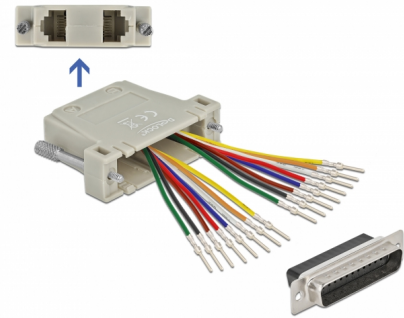

# Delock D-Sub 25 tűs krimp apa - 2 x RJ45 anya eszköz készlettel bézs színben

## Leírás

Ez a Delock adapter használható egy soros interfész kibővítésére két opcionális hálózati kábel segítségével. Így egyedileg állíthatja be a tű hozzárendelést. Csak csatlakoztassa a kábelvéget a csatlakozó kívánt menetébe, és hagyja a házba rögzíteni.

## Műszaki adatok

- Csatlakozó:
  - 1 x D-Sub 25 tűs krimp apa csavarokkal >
  - 2 x RJ45 hüvely
- RJ45 8 tűvel, a kapcsolat egyenként kialakítható
- Szín: bézs
- Méretek (HxSzxM): kb. 55 x 53 x 40 mm

## Interface

Csatlakozó 1:	1 x D-Sub 25 tűs krimp apa csavarokkal
Csatlakozó 2:	2 x RJ45 hüvely