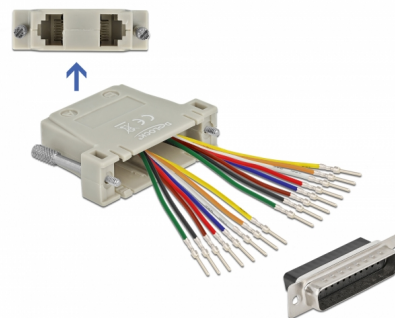

# Delock D-Sub 25-polno stezanje muško na 2 x RJ45 žensko s kompletom za montažu, bež

## Opis

Ovaj Delockov adapter može se koristiti za proširivanje serijskog sučelja pomoću dva opcionalna mrežna kabela. Pritom se zasebno može dodijeliti svaki zatik. Samo ukopčajte kraj kabela u željenu rupu spojnika i omogućite da se uglavi u kućište.

## Tehnički podaci

- Priključak:
  - 1 x D-Sub 25-zatični stezač muški s vijcima>
  - 2 x RJ45 ženski
- RJ45 s 8 zatika, priključak se može dodijeliti pojedinačno
- Boja: bež
- Mjere (DxŠxV): oko 55 x 53 x 40 mm

## Preduvjeti sustava

- Slobodan D-Sub 25-zatični stezač ženski i RJ45 muški priključak