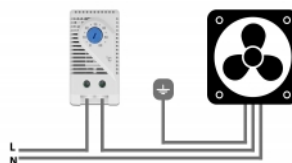

Pachetul contine

- Termostat
- Manual de utilizare

Imagini