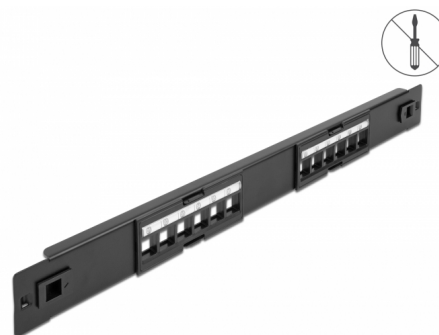

# Delock Panou de patch-uri Keystone de 19", 12 porturi, nu sunt necesare instrumente pentru instalare

## Descriere scurta

Acest panou de patch-uri de la Delock este potrivit pentru instalarea într-un dulap de rețea de 19". Oferă spațiu pentru montarea a 12 module keystone.

### Instalare fără instrumente

Caracteristica specială a acestui panou de patch-uri este că nu sunt necesare instrumente pentru instalarea într-un dulap de rețea. Clemele integrate de montare pot fi, pur și simplu, împinse spre exterior pentru a fixa panoul la locul său.

## Detalii tehnice

- Pentru montare în cabinet de rețea 19", 1U
- Nu sunt necesare instrumente pentru instalare
- 12 porturi Keystone, 16,5 x 14,9 mm
- Material: metal
- Carcasa uitoare: negru
- Dimensiunii (Lxlxl): aprox. 482 x 44 x 12 mm