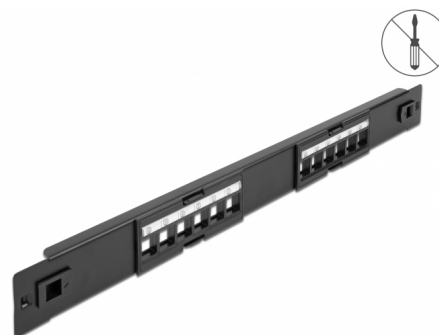

Delock Krosownica Keystone 19", 12 Portów, narzędzia niepotrzebne

Opis

Panel Delock nadaje się do instalacji w szafie sieciowej 19". Umożliwia montaż 12 modułów keystone.

Montaż bez narzędzi

Cechą wyróżniającą panelu, jest że do instalacji nie potrzeba żadnych narzędzi. Zintegrowane zatrzaski montażowe pozwalają na zwykłe wepchnięcie panelu.

Numer artykułu 66821

EAN: 4043619668212

Kraj pochodzenia: China

Opakowanie: Box

Szczegóły techniczne

- Do montowania w szafie 19", 1U
- Narzędzia zbędne
- 12 portów Keystone 16,5 x 14,9 mm
- Materiał: metal
- Obudowa kolor: czarny
- Wymiary (DxSxW): ok. 482 x 44 x 12 mm

Zawartość opakowania

- 19" panel przepustowy