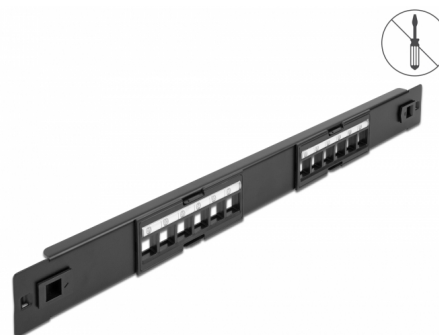

Delock Panneau de distribution 19" Keystone, 12 ports, sans outil

Description

Ce panneau de distribution de Delock est approprié pour l'installation dans une armoire de réseau 19". Il donne de l'espace pour monter 12 modules Keystone

Installation sans outil

Le dispositif spécial de ce panneau de distribution est qu'aucun outil n'est nécessaire pour l'installation dans une armoire de réseau. Les clips de montage intégrés sont simplement poussés vers l'extérieur pour verrouiller le panneau en place.

N° produit 66821

EAN: 4043619668212

Pays d'origine: China

Emballage: Box

Détails techniques

- Pour le montage d'une cabine de réseau 19", 1U
- Sans outil
- 12 ports Keystone 16,5 x 14,9 mm
- Matière : métal
- Boîtier couleur: noir
- Dimensions (LxlxH) : env. 482 x 44 x 12 mm

Contenu de l'emballage

- Panneau de distribution 19"

Image

General

Mounting type:	19 in
----------------	-------

Physical characteristics

Matériaux:	métal
Longueur:	482 mm
Width:	44 mm
Height:	12 mm
Couleur:	noir