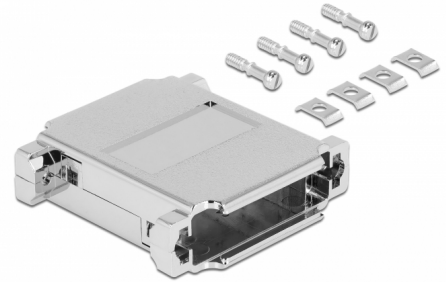

Delock Hölje för 2 x D-Sub 25-polig

Beskrivning

Hölje från Delock som kan användas för gör-det-själv-installation av D-Sub 25-anslutningar för att skydda dem från smuts eller skada.

Artikelnummer 66815

EAN: 4043619668151

Ursprungsland: Taiwan,
Republic of China

Paket: Poly bag

Specifikationer

- Passar för 2 x D-Sub 25 hane och hona-anslutningar
- Höljets material: plast
- Mått (LxBxH): ca 56,4 x 54,0 x 8,1 mm

Paketets innehåll

- Hölje 2 delar
- 4 x skruvar
- 4 x bricka

Physical characteristics

Material:	plastic metalised
Längd:	56,4 mm
Width:	54,0 mm
Height:	8,1 mm