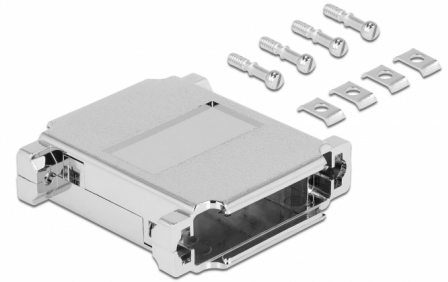

Delock Logement pour 2 x D-Sub à 25 broches

Description

Ce logement de Delock peut être utilisé pour l'installation de D-Sub à 25 connecteurs pour les protéger de la saleté et des dommages.

N° produit 66815

EAN: 4043619668151

Pays d'origine: Taiwan,
Republic of China

Emballage: Poly bag

Détails techniques

- Approprié pour 2 D-Sub à 25 connecteurs mâles et femelles
- Matériau du boîtier : plastique
- Dimensions (LxlxH) : env. 56,4 x 54,0 x 8,1 mm

Contenu de l'emballage

- Boîtier en 2 parties
- 4 x vis
- 4 x rondelle

Physical characteristics

Matériaux:	plastic metalised
Longueur:	56,4 mm
Width:	54,0 mm
Height:	8,1 mm