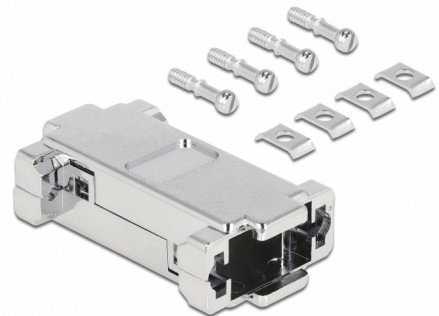

Delock Logement pour 2 x D-Sub à 9 broches

Description

Ce logement de Delock peut être utilisé pour l'installation de D-Sub à 9 connecteurs pour les protéger de la saleté et des dommages.

N° produit 66813

EAN: 4043619668137

Pays d'origine: Taiwan,
Republic of China

Emballage: Poly bag

Détails techniques

- Approprié pour 2 D-Sub à 9 connecteurs mâles et femelles
- Matériau du boîtier : plastique
- Dimensions (LxlxH) : env. 56,1 x 30,9 x 8,3 mm

Contenu de l'emballage

- Boîtier en 2 parties
- 4 x vis
- 4 x rondelle

Physical characteristics

Matériaux:	plastic metalised
Longueur:	56,1 mm
Width:	30,9 mm
Height:	8,3 mm