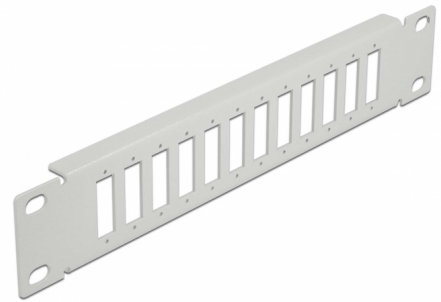

Delock 10" fiberoptisk patchpanel 12 portar för SC Duplex / LC Quad 1U grå

Beskrivning

Patchpanel från Delock som kan monteras i en 10"-rack. Den erbjuder 12 installationsutrymmen för individuell montering av SC Duplex- eller LC Quad-adaptrar.

Artikelnummer 66804

EAN: 4043619668045

Ursprungsland: China

Paket: Låda

Specifikationer

- För montering i 10" nätverkskabinett, 1U
- Rektangulär utskärning 26,2 x 9,6 mm
- Skruvhåldelning: ca 30,8 mm
- Hölje färg: grå
- Mått (LxBxH): ca 254 x 44 x 10 mm

Paketets innehåll

- 10" fiberoptisk patchpanel

Bilder

General

Mounting type:	10 in
----------------	-------

Physical characteristics

Längd:	254 mm
Width:	44 mm
Height:	10 mm
Färg:	grå