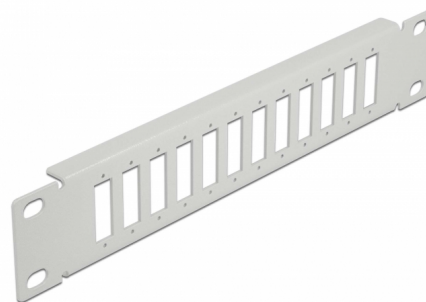

# Delock Panou de conexiuni cu fibră optică de 10", 12 porturi pentru SC Duplex / LC Quad 1U, gri

## Descriere scurta

Acest panou de programare de la Delock poate fi montat într-un 10" raft. Acesta oferă 12 de spații de instalare, pentru asamblarea individuală a adaptoarelor SC Duplex sau LC Quad.

**Nr. 66804**

## Detalii tehnice

- Pentru montare în cabinet de rețea 10", 1U
- Decupaj dreptunghiular 26,2 x 9,6 mm
- Distanță orificiu șurub: cca 30,8 mm
- Carcasa uloare: gri
- Dimensiunii (LxlxÎ): aprox. 254 x 44 x 10 mm

## Physical characteristics

Lungime:	254 mm
Width:	44 mm
Height:	10 mm
Colour:	gri