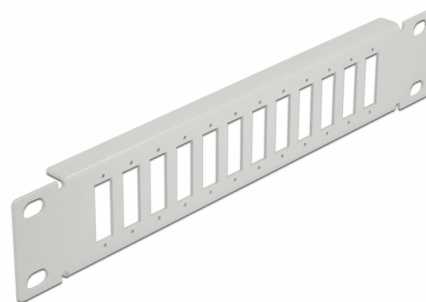

# Delock Panneau 10" de distribution de fibre optique 12 ports pour SC Duplex / LC Quad, 1 unité, gris

## Description

Ce panneau de distribution de Delock peut être monté sur un rack de 10". Il offre 12 espaces d'installation pour le montage individuel d'adaptateurs SC Duplex or LC Quad.

**N° produit 66804**

## Détails techniques

- Pour le montage d'une cabine de réseau 10", 1U
- Ouverture rectangulaire 26,2 x 9,6 mm
- Pas du trou de vis : env. 30,8 mm
- Boitier couleur: gris
- Dimensions (LxlxH) : env. 254 x 44 x 10 mm

## Physical characteristics

Longueur:	254 mm
Width:	44 mm
Height:	10 mm
Couleur:	gris