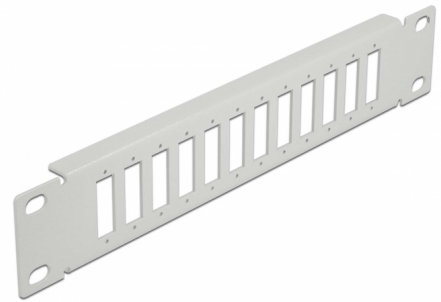

# Delock 10" optický patch panel, dvanáctiportový, pro SC Duplex / LC Quad, 1U, šedá

## Popis

Tento spojovací panel značky Delock lze namontovat do 10" racku. Nabízí 12 instalačních míst na individuální montáž adaptérů SC Duplex nebo LC Quad.

**Číslo produktu 66804**

EAN: 4043619668045

Země původu: China

## Technické detaily

- K montáži do síťové skříně rozměru 10", 1U
- Obdélníkový výřez 26,2 x 9,6 mm
- Rozteč otvorů pro šroub: ca. 30,8 mm
- Pouzdro barva: šedá
- Rozměry (DxŠxV): cca. 254 x 44 x 10 mm

## Physical characteristics

Délka:	254 mm
Width:	44 mm
Height:	10 mm
Barva:	šedá