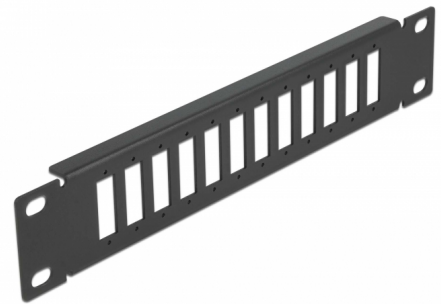

Delock 10" fiberoptisk patchpanel 12 portar för SC Duplex / LC Quad 1U svart

Beskrivning

Patchpanel från Delock som kan monteras i en 10"-rack. Den erbjuder 12 installationsutrymmen för individuell montering av SC Duplex- eller LC Quad-adaptrar.

Artikelnummer 66802

EAN: 4043619668021

Ursprungsland: China

Paket: Låda

Specifikationer

- För montering i 10" nätverkskabinett, 1U
- Rektangulär utskärning 26,2 x 9,6 mm
- Skruvhåldelning: ca 30,8 mm
- Hölje färg: svart
- Mått (LxBxH): ca 254 x 44 x 10 mm

Paketets innehåll

- 10" fiberoptisk patchpanel

Bilder

General

Mounting type:	10 in
----------------	-------

Physical characteristics

Längd:	254 mm
Width:	44 mm
Height:	10 mm
Färg:	svart