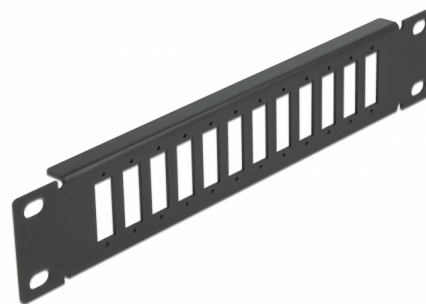

Delock Panou de conexiuni cu fibră optică de 10", 12 porturi pentru SC Duplex / LC Quad 1U, negru

Descriere scurta

Acest panou de programare de la Delock poate fi montat într-un 10" raft. Acesta oferă 12 de spații de instalare, pentru asamblarea individuală a adaptoarelor SC Duplex sau LC Quad.

Nr. 66802

EAN: 4043619668021

Țara de origine: China

Pachet: Box

Detalii tehnice

- Pentru montare în cabinet de rețea 10", 1U
- Decupaj dreptunghiular 26,2 x 9,6 mm
- Distanță orificiu șurub: cca 30,8 mm
- Carcasa uloare: negru
- Dimensiunii (LxlxÎ): aprox. 254 x 44 x 10 mm

Pachetul contine

- Panou de conexiuni cu fibră optică de 10"

Imagini

General

Mounting type:	10 in
----------------	-------

Physical characteristics

Lungime:	254 mm
Width:	44 mm
Height:	10 mm
Colour:	negru