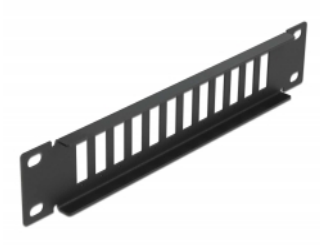

Delock Panou de conexiuni cu fibră optică de 10", 12 porturi pentru SC Duplex / LC Quad 1U, negru

Descriere scurta

Acest panou de programare de la Delock poate fi montat într-un 10" raft. Acesta oferă 12 de spații de instalare, pentru asamblarea individuală a adaptoarelor SC Duplex sau LC Quad.

Nr. 66802

EAN: 4043619668021

Țara de origine: China

Pachet: Box

Detalii tehnice

- Pentru montare în cabinet de rețea 10", 1U
- Decupaj dreptunghiular 26,2 x 9,6 mm
- Distanță orificiu șurub: cca 30,8 mm
- Carcasa uloare: negru
- Dimensiunii (LxlxÎ): aprox. 254 x 44 x 10 mm

Pachetul contine

- Panou de conexiuni cu fibră optică de 10"

Imagini

General

Mounting type:	10 in
----------------	-------

Physical characteristics

Lungime:	254 mm
Width:	44 mm
Height:	10 mm
Colour:	negru