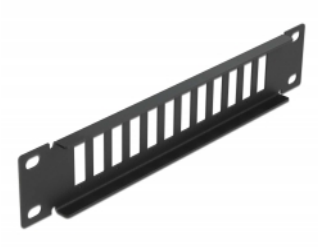

Delock Panneau 10" de distribution de fibre optique 12 ports pour SC Duplex / LC Quad, 1 unité, noir

Description

Ce panneau de distribution de Delock peut être monté sur un rack de 10". Il offre 12 espaces d'installation pour le montage individuel d'adaptateurs SC Duplex or LC Quad.

N° produit 66802

EAN: 4043619668021

Pays d'origine: China

Emballage: Box

Détails techniques

- Pour le montage d'une cabine de réseau 10", 1U
- Ouverture rectangulaire 26,2 x 9,6 mm
- Pas du trou de vis : env. 30,8 mm
- Boîtier couleur: noir
- Dimensions (LxlxH) : env. 254 x 44 x 10 mm

Contenu de l'emballage

- Panneau 10" de distribution de fibre optique

Image

General

Mounting type:	10 in
----------------	-------

Physical characteristics

Longueur:	254 mm
Width:	44 mm
Height:	10 mm
Couleur:	noir