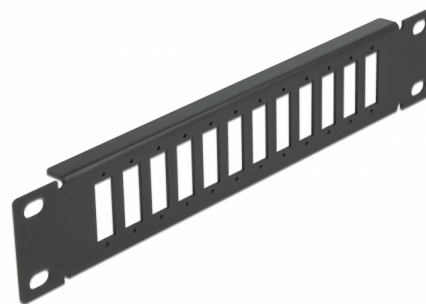

Delock Panneau 10" de distribution de fibre optique 12 ports pour SC Duplex / LC Quad, 1 unité, noir

Description

Ce panneau de distribution de Delock peut être monté sur un rack de 10". Il offre 12 espaces d'installation pour le montage individuel d'adaptateurs SC Duplex or LC Quad.

N° produit 66802

EAN: 4043619668021

Pays d'origine: China

Emballage: Box

Détails techniques

- Pour le montage d'une cabine de réseau 10", 1U
- Ouverture rectangulaire 26,2 x 9,6 mm
- Pas du trou de vis : env. 30,8 mm
- Boîtier couleur: noir
- Dimensions (LxlxH) : env. 254 x 44 x 10 mm

Contenu de l'emballage

- Panneau 10" de distribution de fibre optique

Image

General

Mounting type:	10 in
----------------	-------

Physical characteristics

Longueur:	254 mm
Width:	44 mm
Height:	10 mm
Couleur:	noir